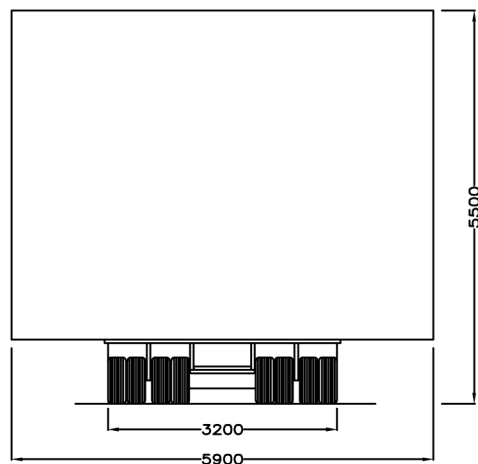

VISTA LATERAL

VISTA TRASEIRA

TARA CAVALO: 11600
 TARA CARRETA: 26000
 CARGA: 92000

JB Transportes Ltda.

CLIENTE		MATERIAL	
CONF NF		PEÇAS INDUSTRIAIS	
ORIGEM		DESTINO	
JUNDIAI – SP		ARAUCARIA – PR	
COMPRIMENTO	LARGURA	ALTURA	PESO
25050	5900	5500	129600